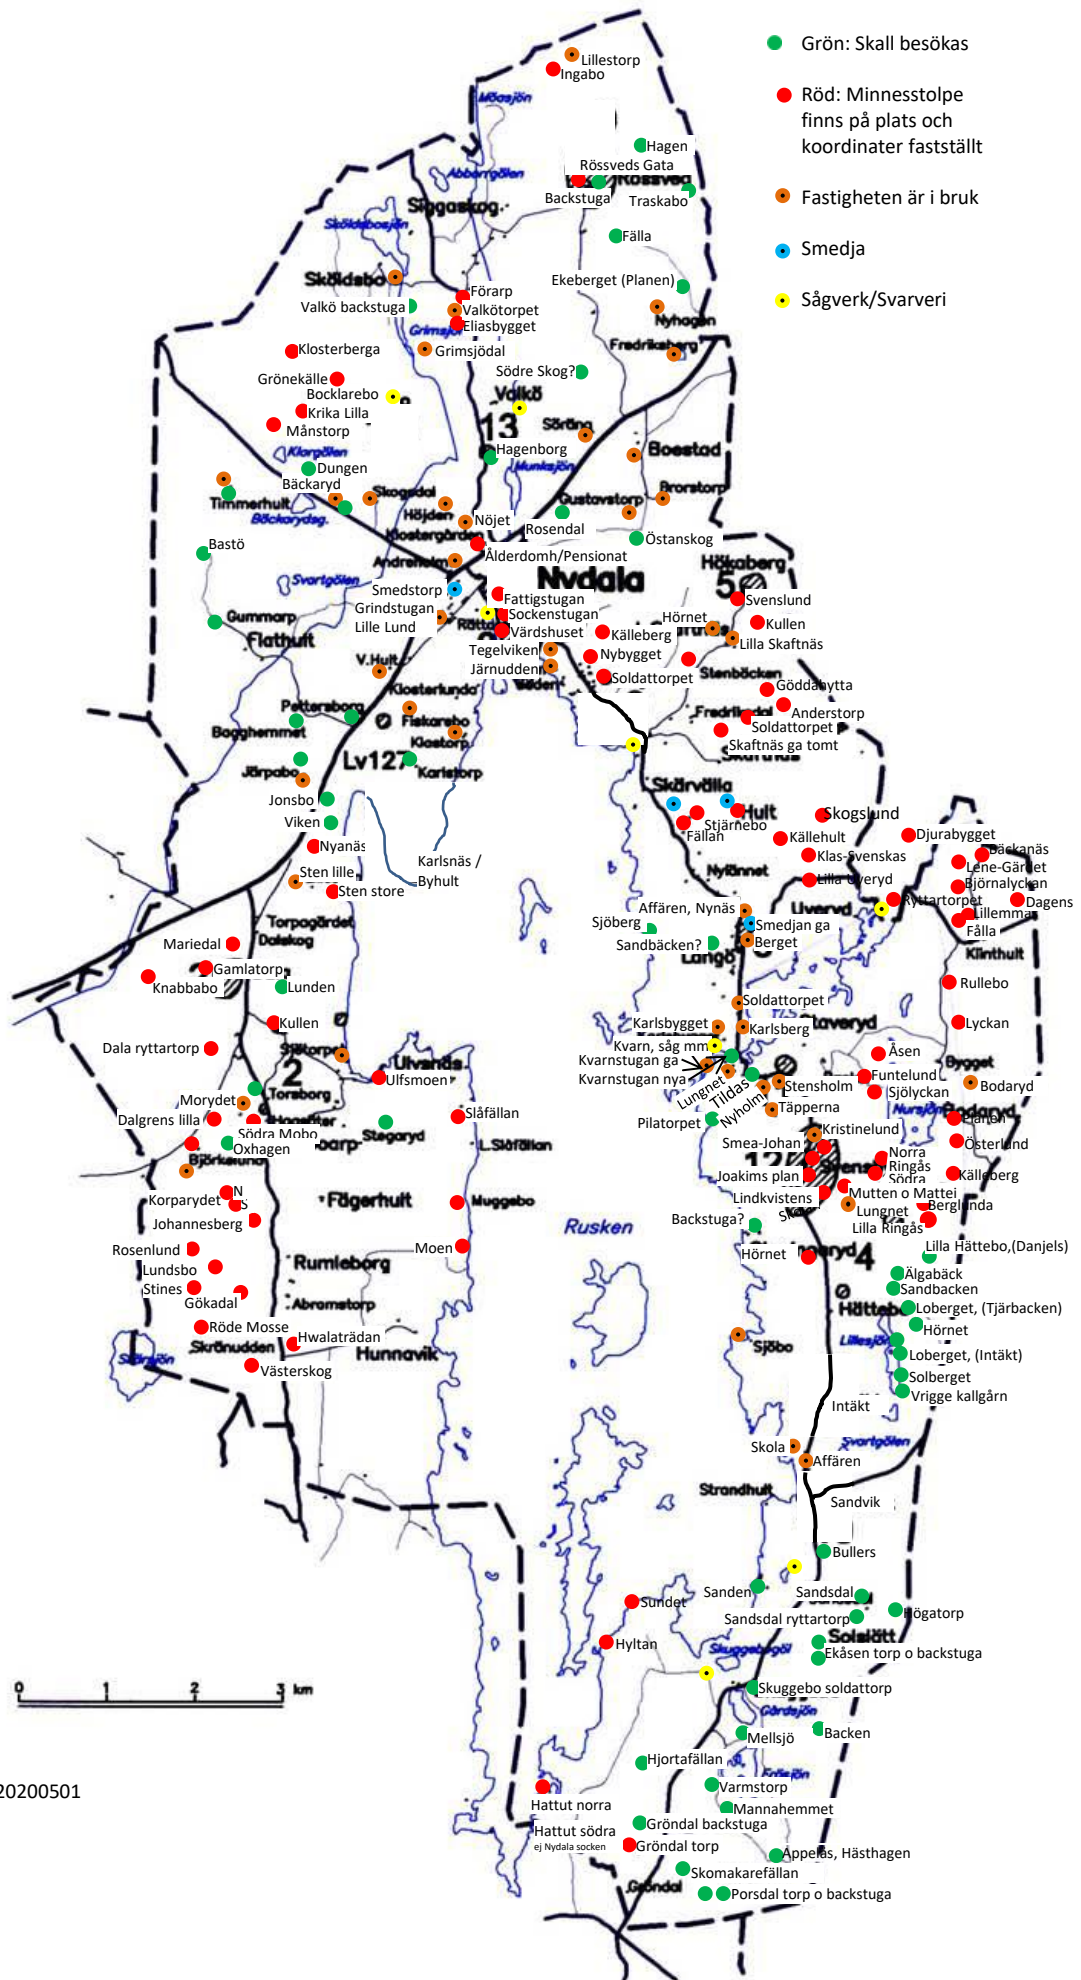

Torp och Backstugor i Nydala socken

- Grön: Skall besökas
- Röd: Minnesstolpe finns på plats och koordinater fastställt
- Orange: Fastigheten är i bruk
- Blå: Smedja
- Gul: Sågverk/Svarveri

Uppdaterad: 20200501